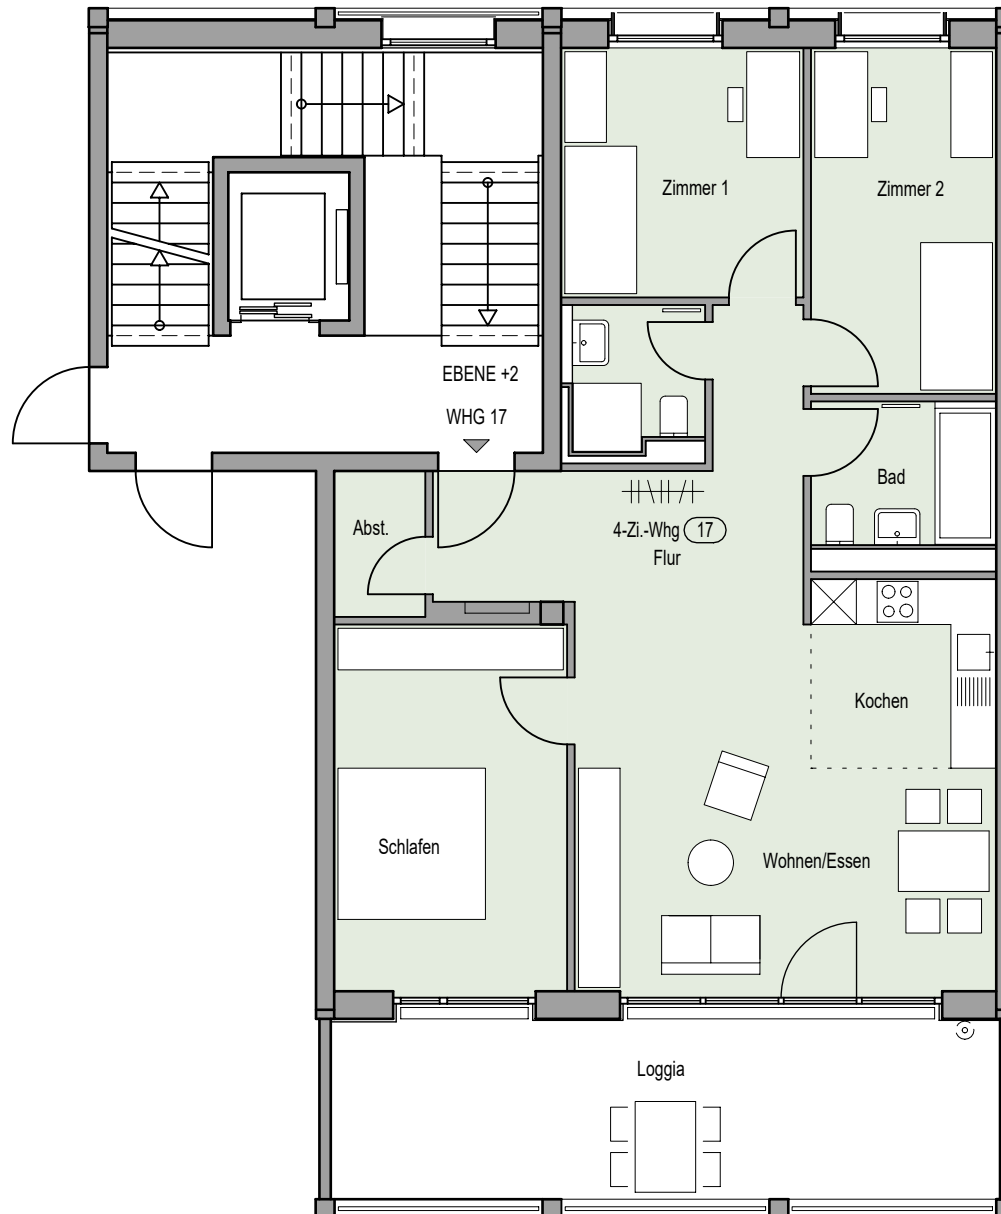

ALT-WÜRTTEMBERG-ALLEE 41/1 | 71638 LUDWIGSBURG
 WOHNUNG 17 | EBENE +2

Wohnfläche Whg 17 - 4 Zimmer

Änderungen vorbehalten. Berechnungen der Flächen nach WoFIV.

DU/WC	3.31 m ²
Zimmer1	10.48 m ²
Zimmer2	11.10 m ²
Bad	4.88 m ²
Kochen	6.09 m ²
Wohnen/Essen	22.26 m ²
Schlafen	14.82 m ²
Abstellraum	2.28 m ²
Flur	11.94 m ²
Loggia 50%	10.44 m ²

Gesamt 97.60 m²

M 1:100

WOHNUNGSBAU
 LUDWIGSBURG