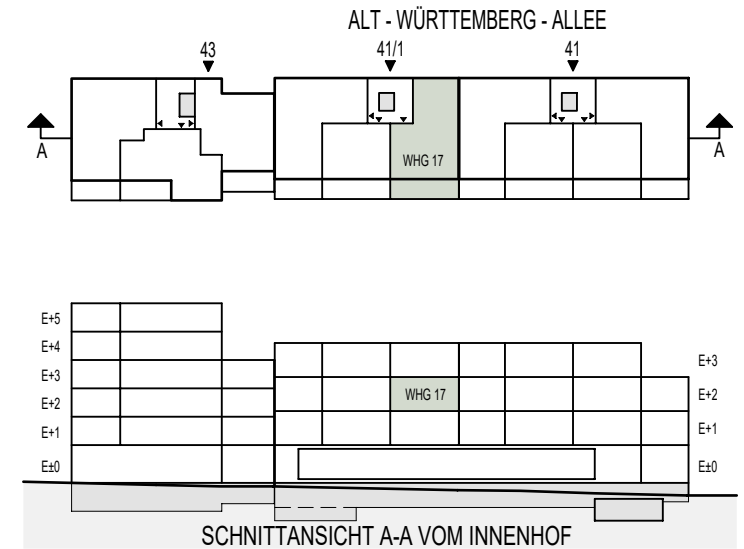

ALT-WÜRTTEMBERG-ALLEE 41/1 | 71638 LUDWIGSBURG
 WOHNUNG 17 | EBENE +2

Wohnfläche Whg 17 - 4 Zimmer

Änderungen vorbehalten. Berechnungen der Flächen nach WoFIV.

DU/WC	3.31 m ²
Zimmer1	10.48 m ²
Zimmer2	11.10 m ²
Bad	4.88 m ²
Kochen	6.09 m ²
Wohnen/Essen	22.26 m ²
Schlafen	14.82 m ²
Abstellraum	2.28 m ²
Flur	11.94 m ²
Loggia 50%	10.44 m ²

Gesamt 97.60 m²

M 1:100

WOHNUNGSBAU
 LUDWIGSBURG