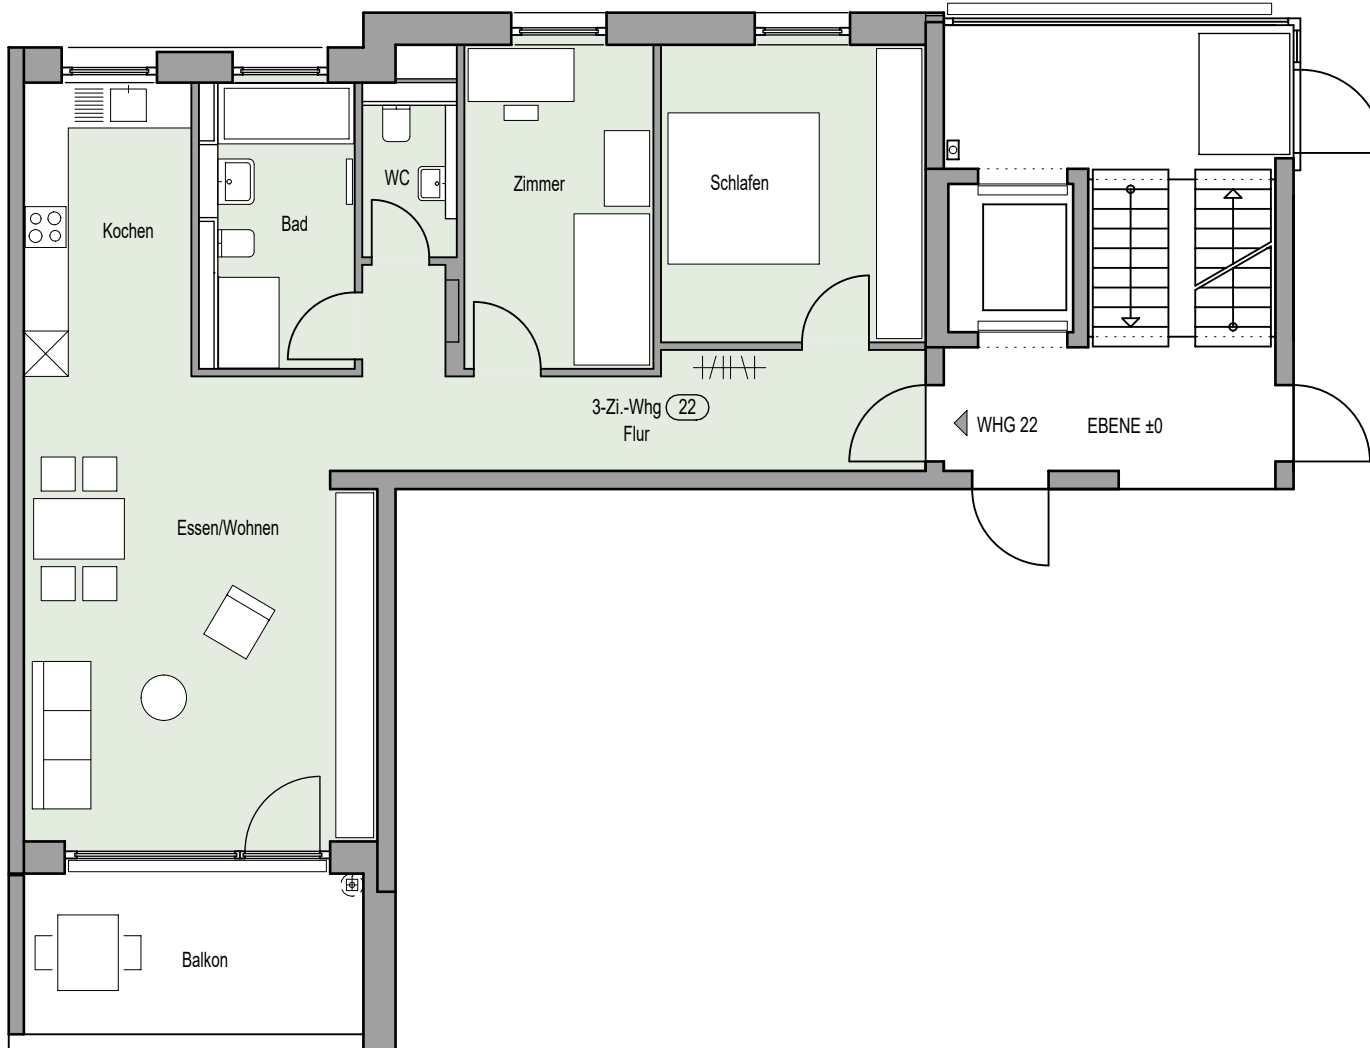

JÄGERHOFALLEE 44 | 71638 LUDWIGSBURG
 WOHNUNG 22 | EBENE ±0

Wohnfläche Whg 22 - 3 Zimmer

Änderungen vorbehalten. Berechnungen der Flächen nach WoFIV.

Kochen	8.60 m ²
Bad	7.03 m ²
WC	2.56 m ²
Zimmer	10.68 m ²
Schlafen	13.66 m ²
Wohnen/Essen	27.56 m ²
Flur	12.54 m ²
Balkon 50%	4.68 m ²

Gesamt 87.31 m²

M 1:100

WOHNUNGSBAU
 LUDWIGSBURG